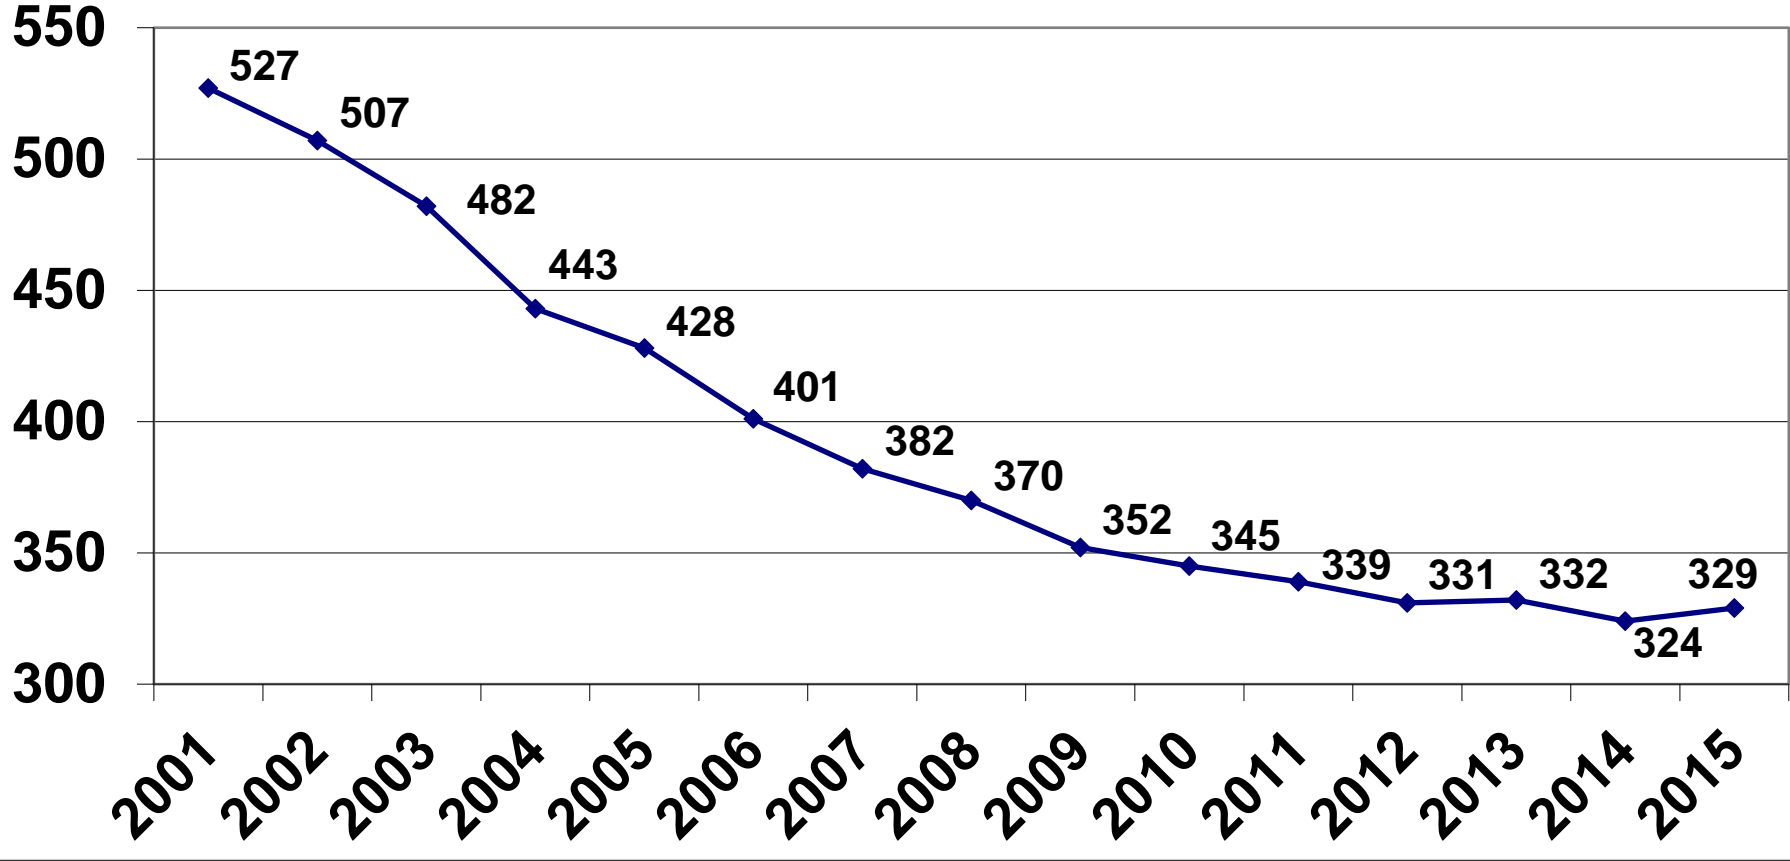

Bruk med sau i Øvre Buskerud

Sauetal i Øvre Buskerud

Tal lam i Øvre Buskerud

Middel lammetal i Øvre Buskerud

Middelbuskap i Øvre Buskerud