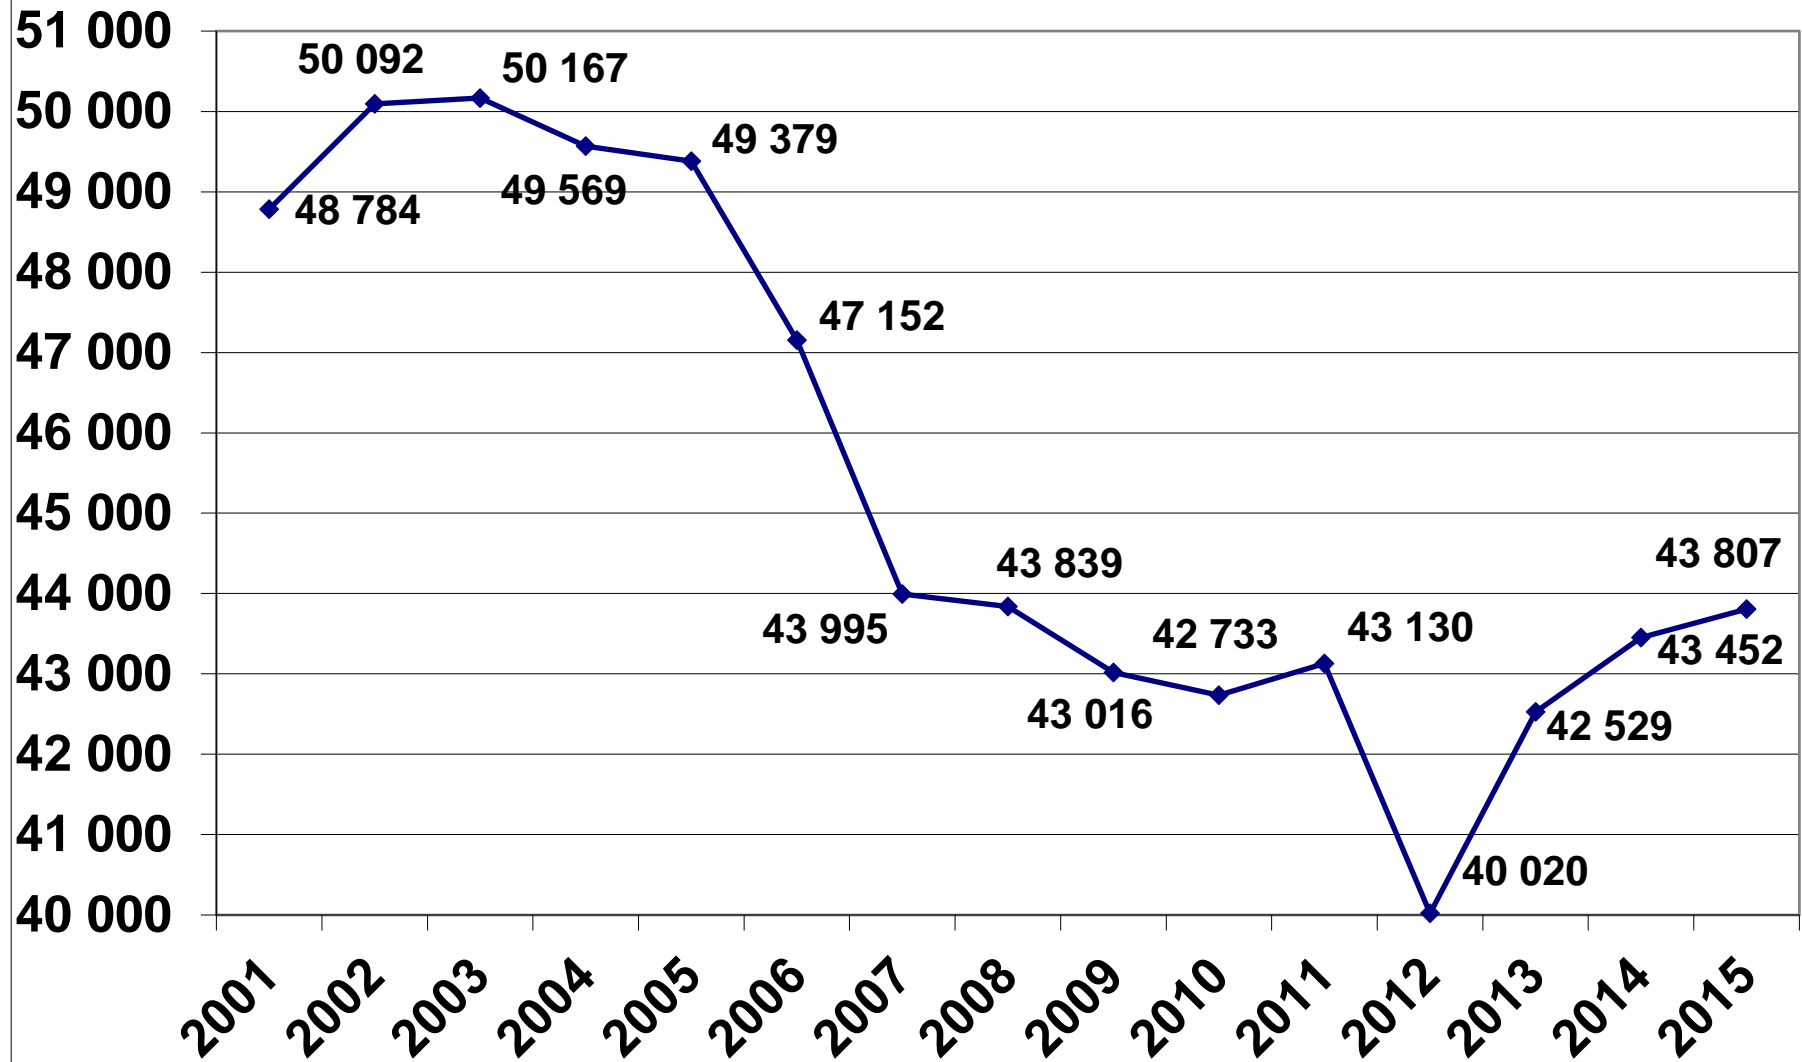

Bruk med sau i Øvre Buskerud

Sauetal i Øvre Buskerud

Tal lam i Øvre Buskerud

Middel lammetal i Øvre Buskerud

Middelbuskap i Øvre Buskerud