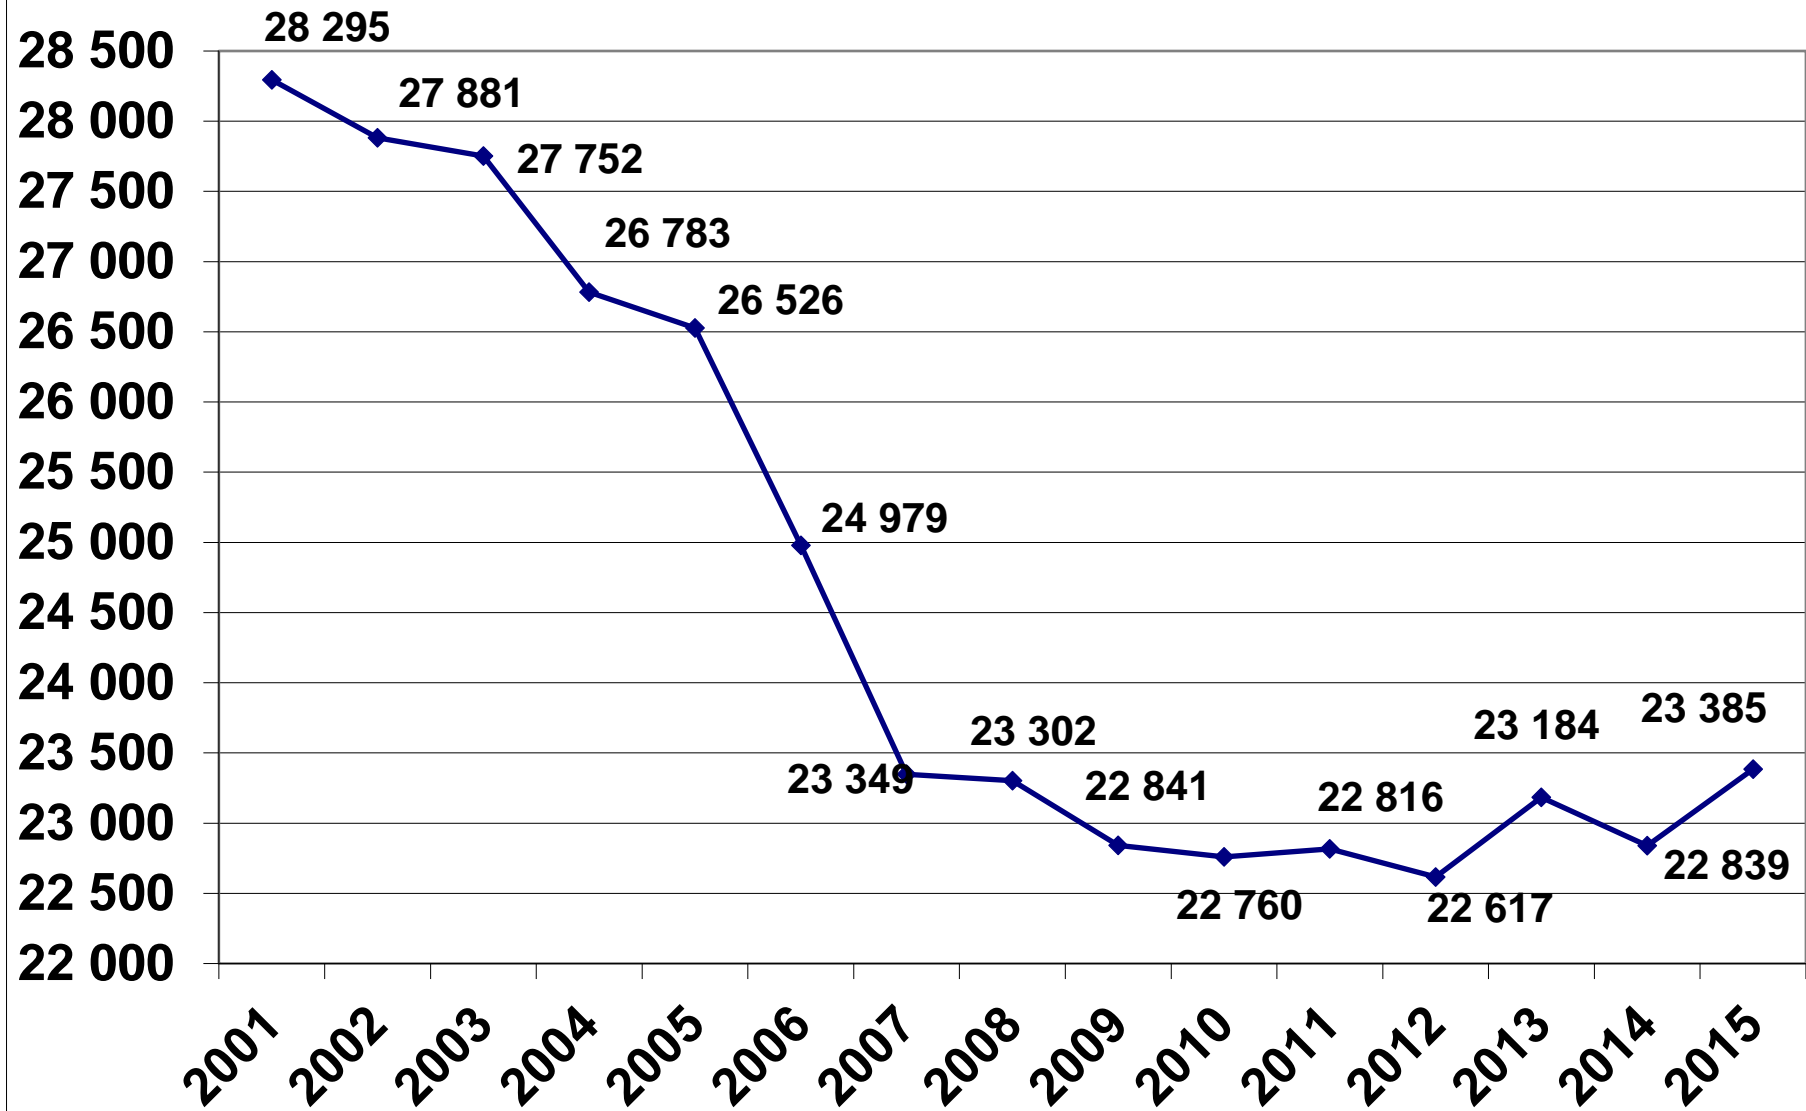

Bruk med sau i Øvre Buskerud

Sauetal i Øvre Buskerud

Tal lam i Øvre Buskerud

Middel lammetal i Øvre Buskerud

Middelbuskap i Øvre Buskerud