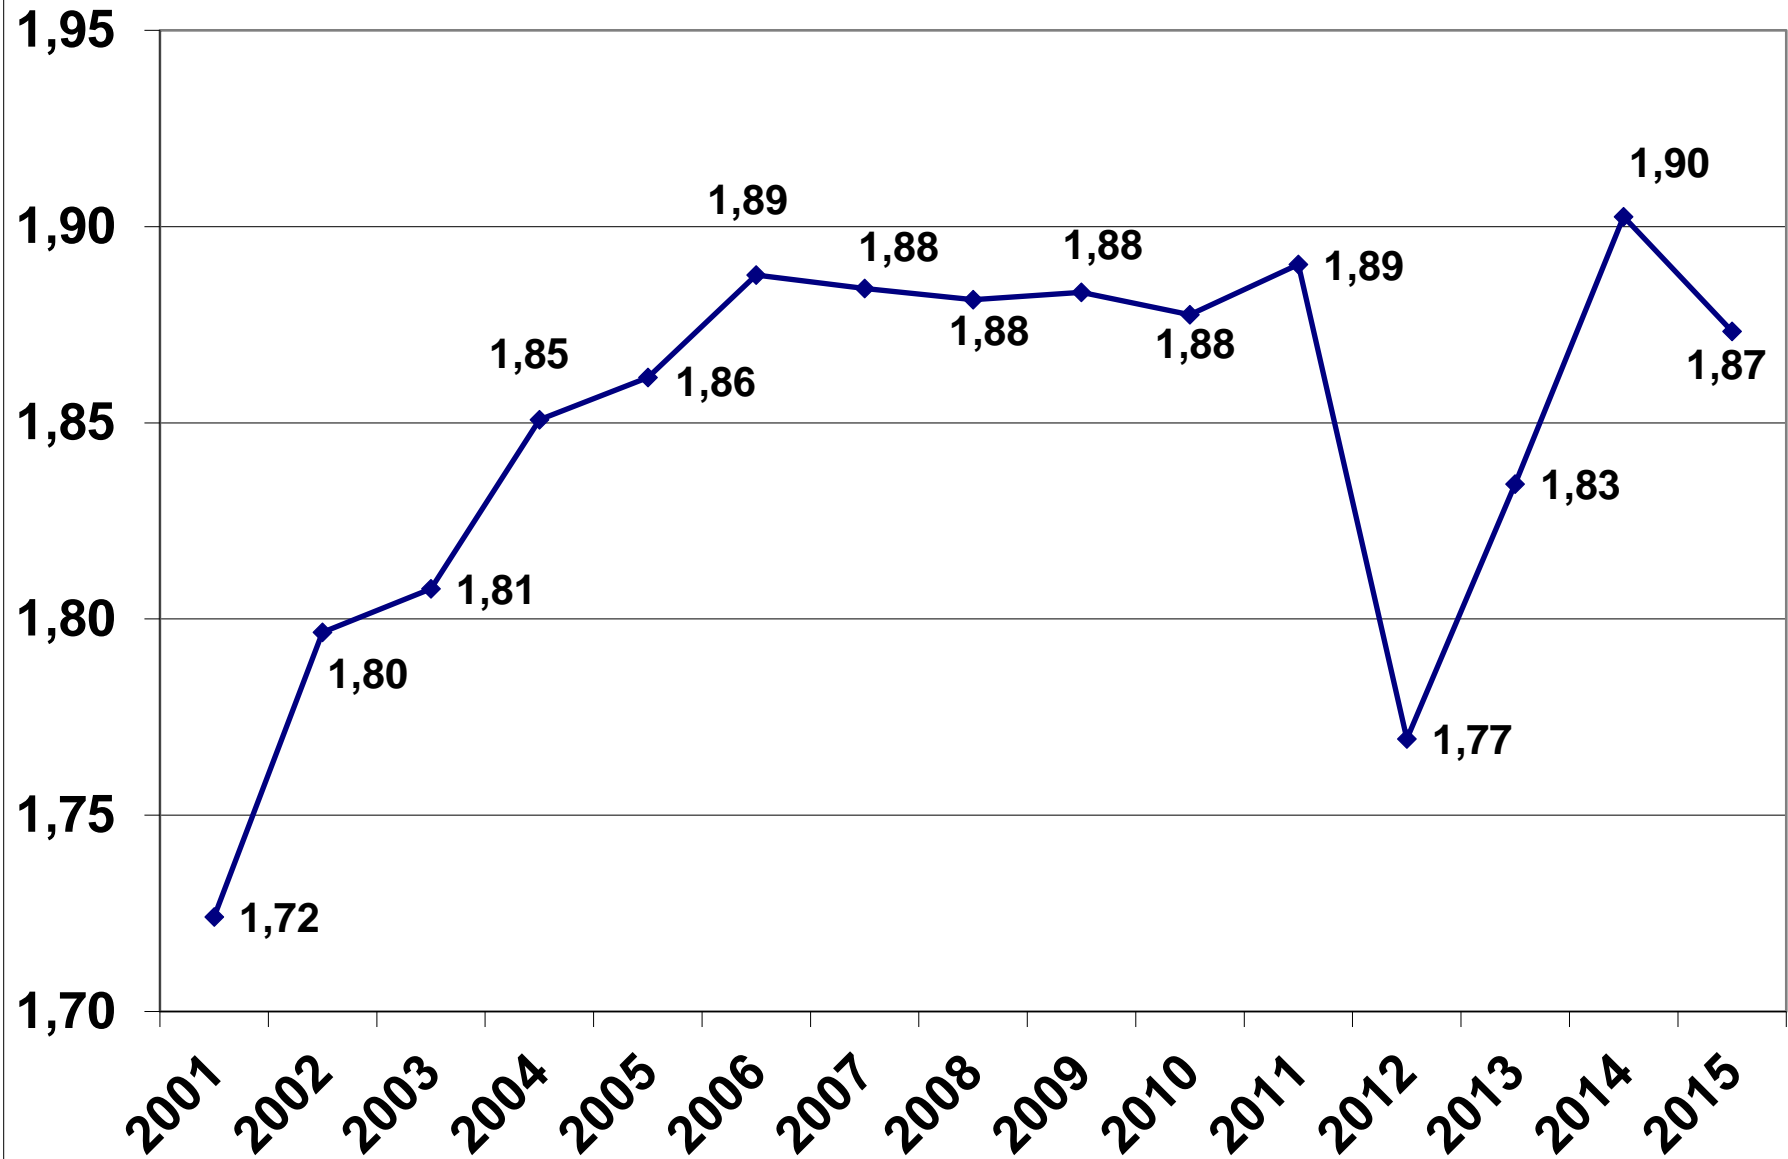

Bruk med sau i Øvre Buskerud

Sauetal i Øvre Buskerud

Tal lam i Øvre Buskerud

Middel lammetal i Øvre Buskerud

Middelbuskap i Øvre Buskerud